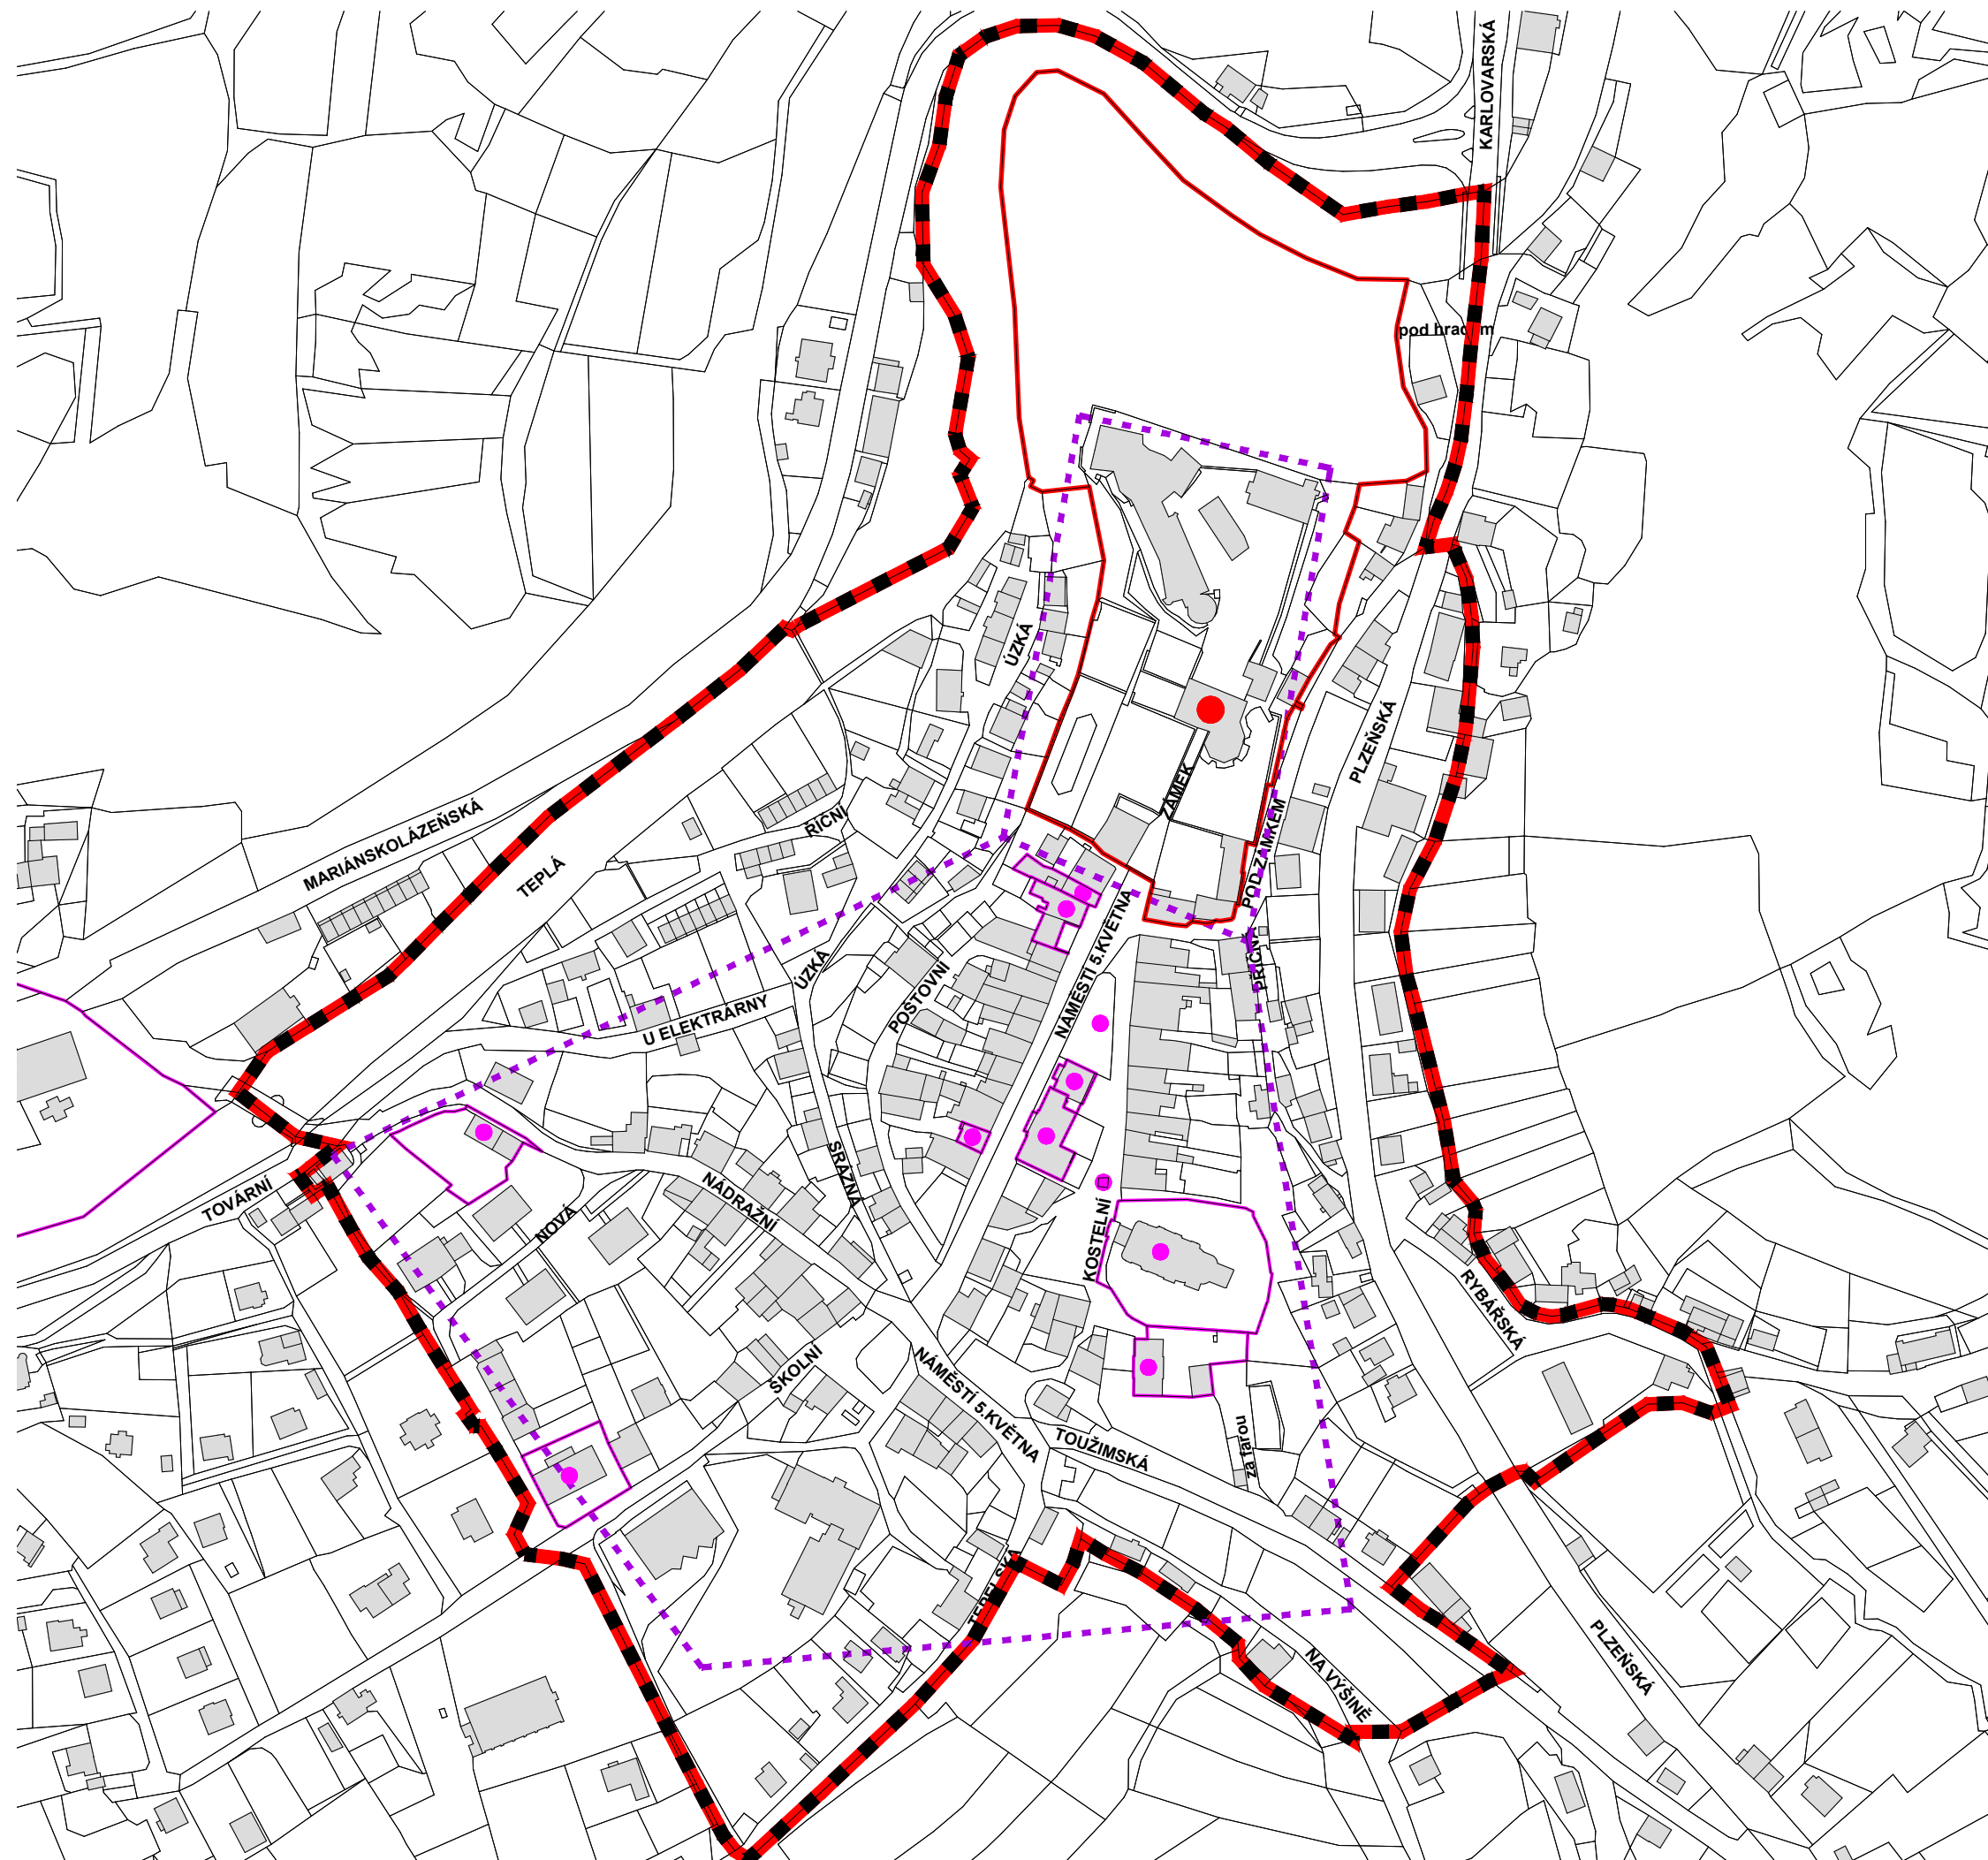

PROGRAM REGENERACE MPZ BEČOV NAD TEPLOU

LIMITY V ÚZEMÍ - MPZ KULTURNÍ

MAPOVÝ PODKLAD:

- hranice parcel katastru nemovitostí
- hranice městské památkové zóny (řešeného území)
- struktura zástavby dle katastru nemovitostí

NÁDRAŽNÍ

- názvy ulic

KULTURNÍ LIMITY:

- území s archeologickými nálezy - I.kategorie (jádro obce a hrad)
- území s archeologickými nálezy - III.kategorie (celé území)
- nemovitá kulturní památka
- nemovitá kulturní památka
- nemovitá národní kulturní památka
- nemovitá národní kulturní památka
- městská památková zóna

Poznámky:

zobrazené limity jsou zakresleny dle Územně analytických podkladů

1:2500

25m