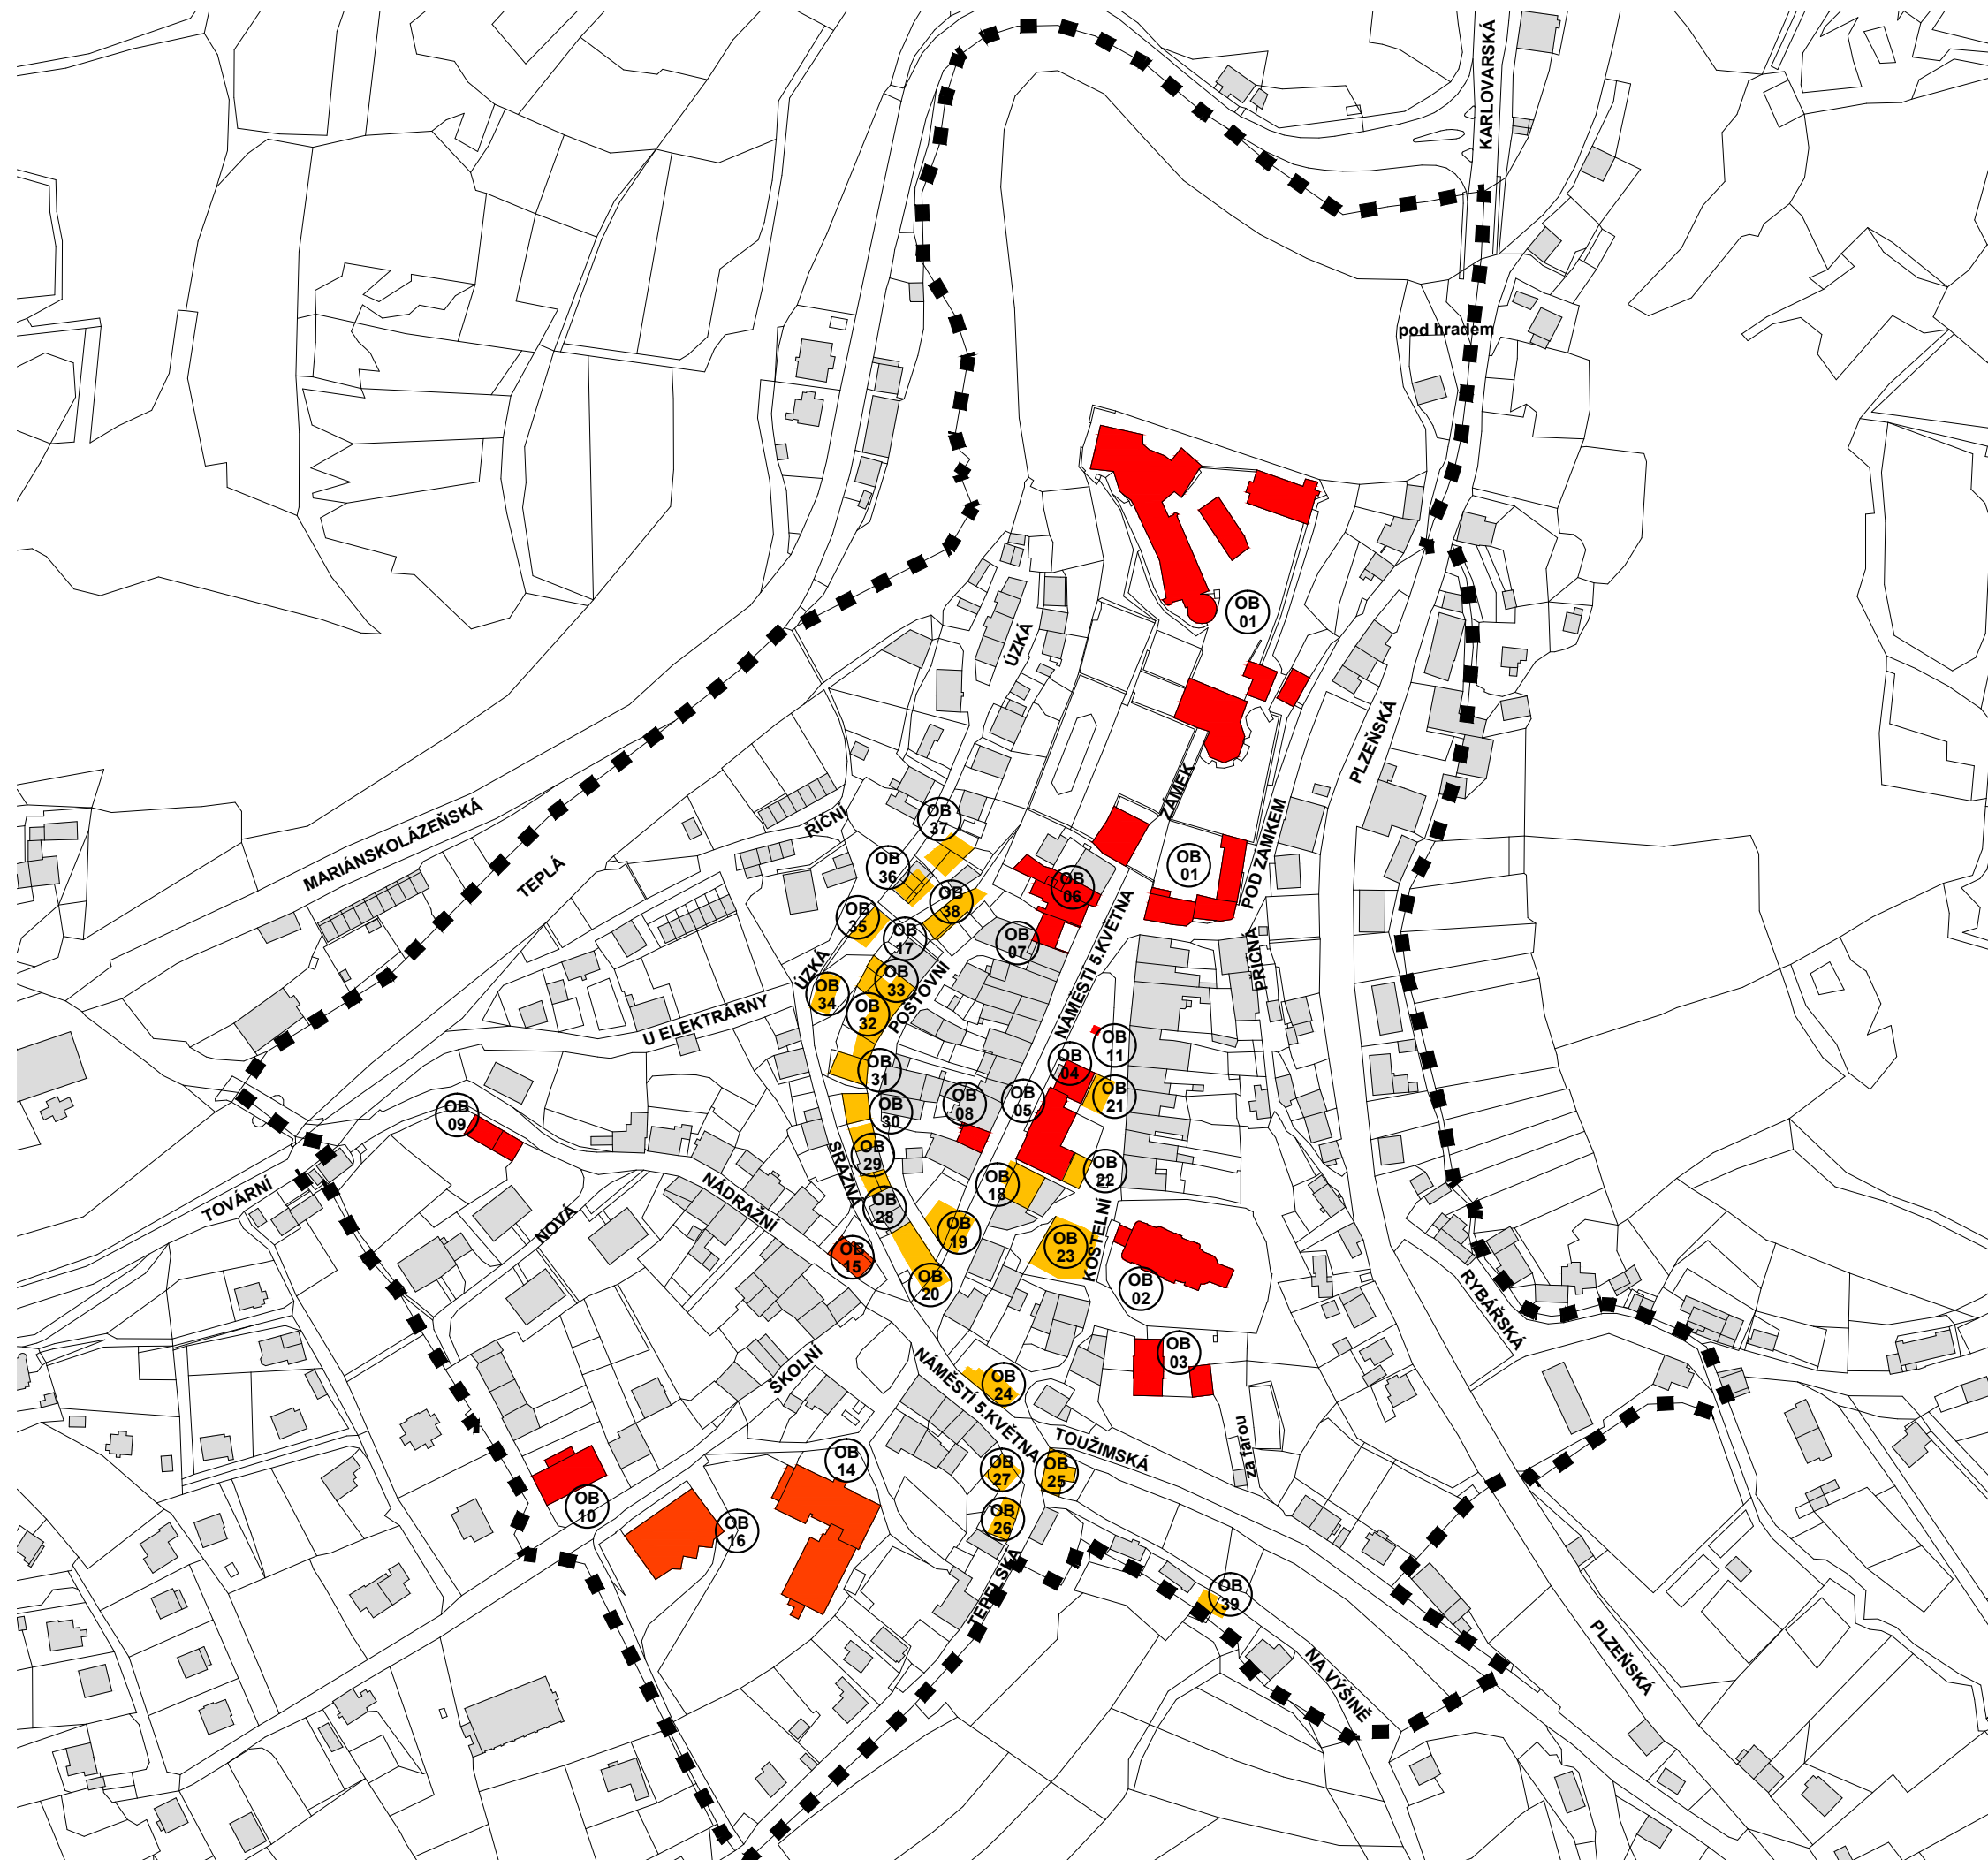

PROGRAM REGENERACE MPZ BEČOV NAD TEPLOU

PLÁN AKCÍ - MPZ REGENERACE OBJEKTŮ

MAPOVÝ PODKLAD:

- hranice parcel katastru nemovitostí
- hranice městské památkové zóny (řešeného území)
- struktura zástavby dle katastru nemovitostí
- NÁDRAŽNÍ názvy ulic

AKCE REGENERACE OBJEKTŮ:

- regenerace kulturních památek
- regenerace objektů
- regenerace proluk
- OB 01 název a číslo akce jednotlivých objektů a jejich souborů

1:2500

25m